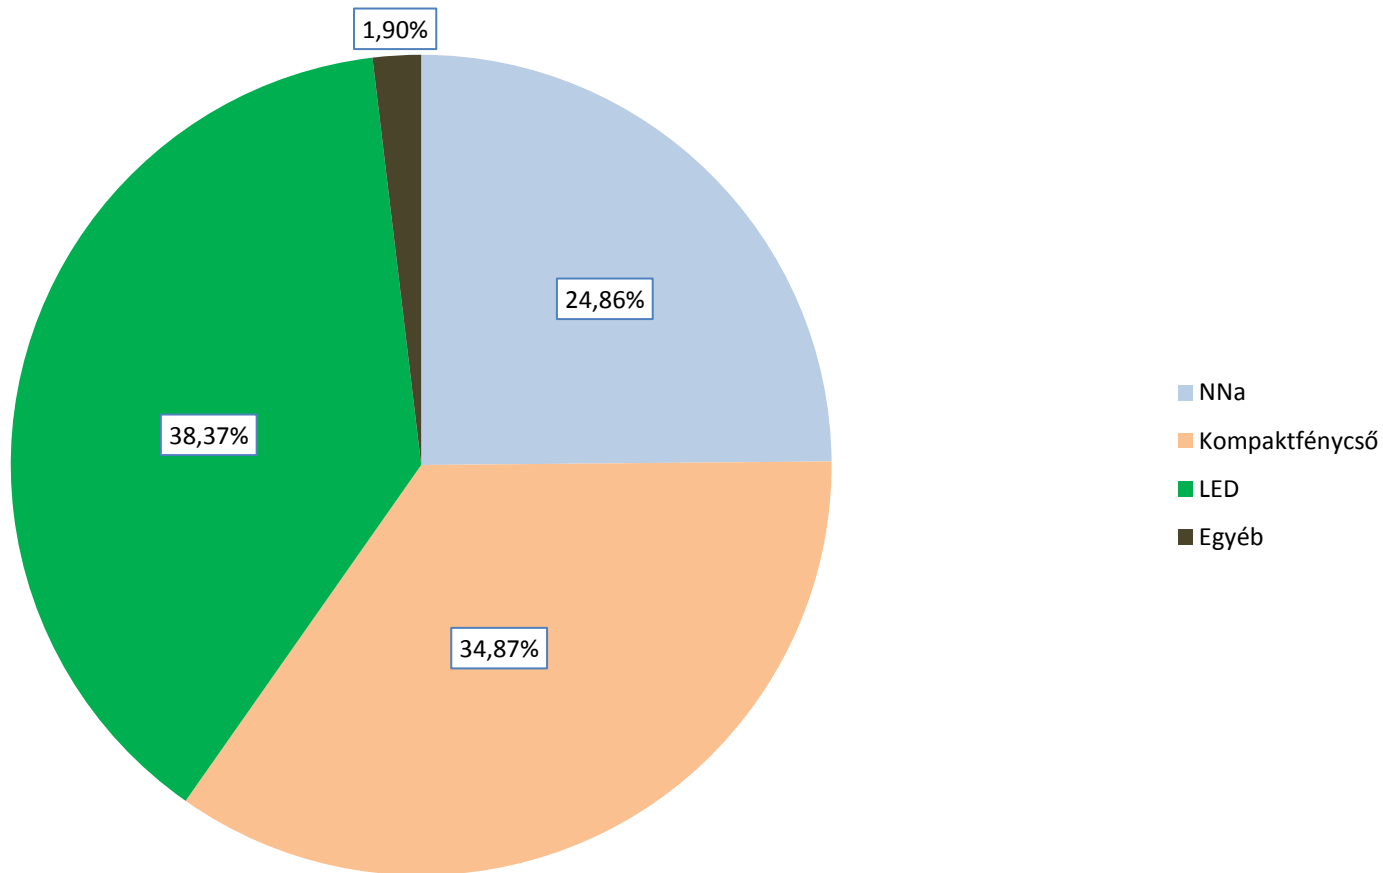

Magyarországi közvilágítási lámpatestek megoszlása felvett teljesítmény alapján 2016. I. n. év

- **Kompakt** – **30,0 MW (30,00 %)**
- **NNa** – **61,0 MW (61,00 %)**
- **LED** – **≈2,5 MW (2,50 %)**
- **Egyéb** – **6,5 MW (6,50 %)**

2016. I. negyedév

Szerződött települések száma – 76 db
Üzemeltett lámpatestek száma > 115.000 db

SISTRADE Közvilágítási lámpatest portfóliójának megoszlása fényforrás típusonként

LED-es közvilágítási lámpatestek üzemeltetési tapasztalatai