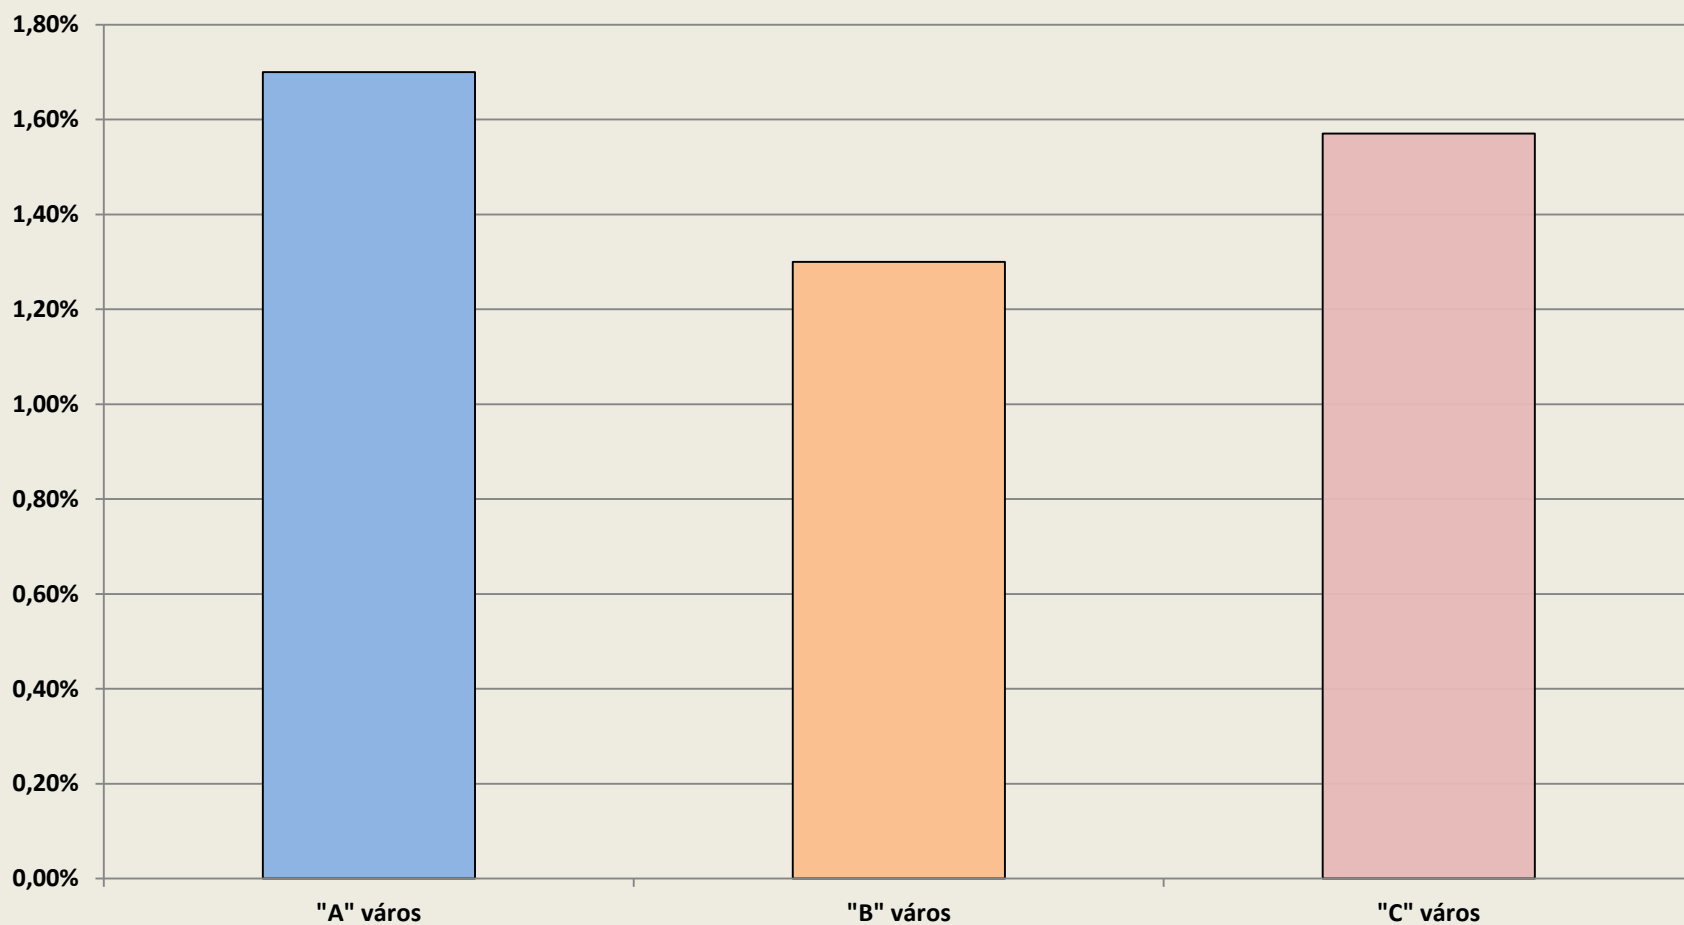

Lámpatestek átlagos havi meghibásodási aránya hagyományos „kisülőcsöves” fényforrásokkal üzemelő közvilágítású településeken