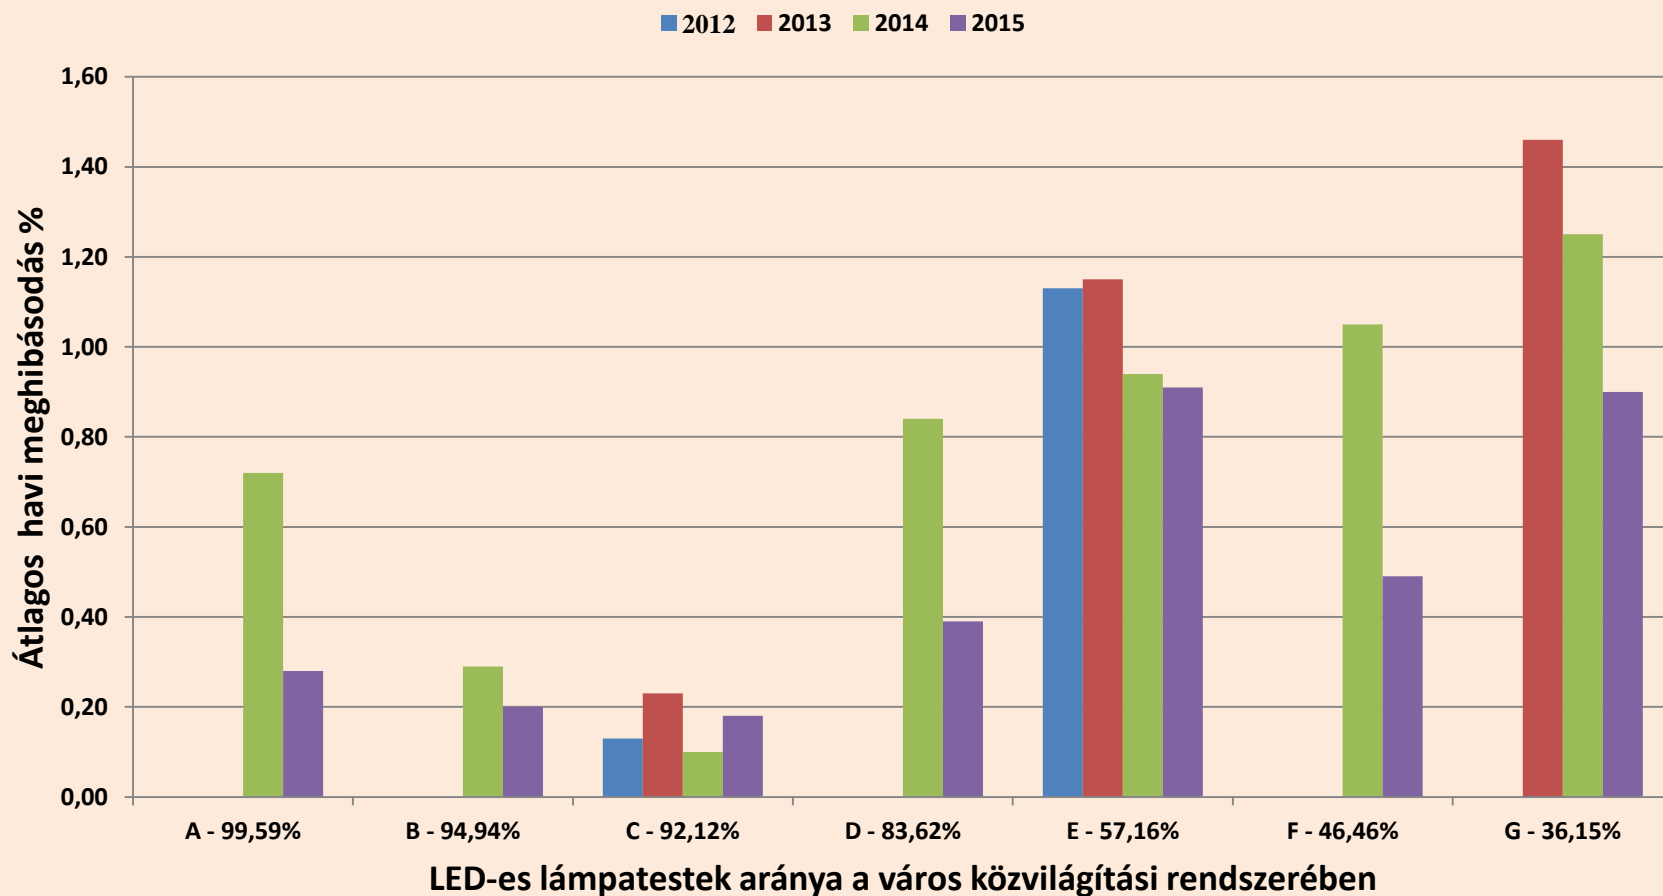

Átlagos havi meghibásodások aránya vegyes összetételű fényforrással üzemelő közvilágítású településeken