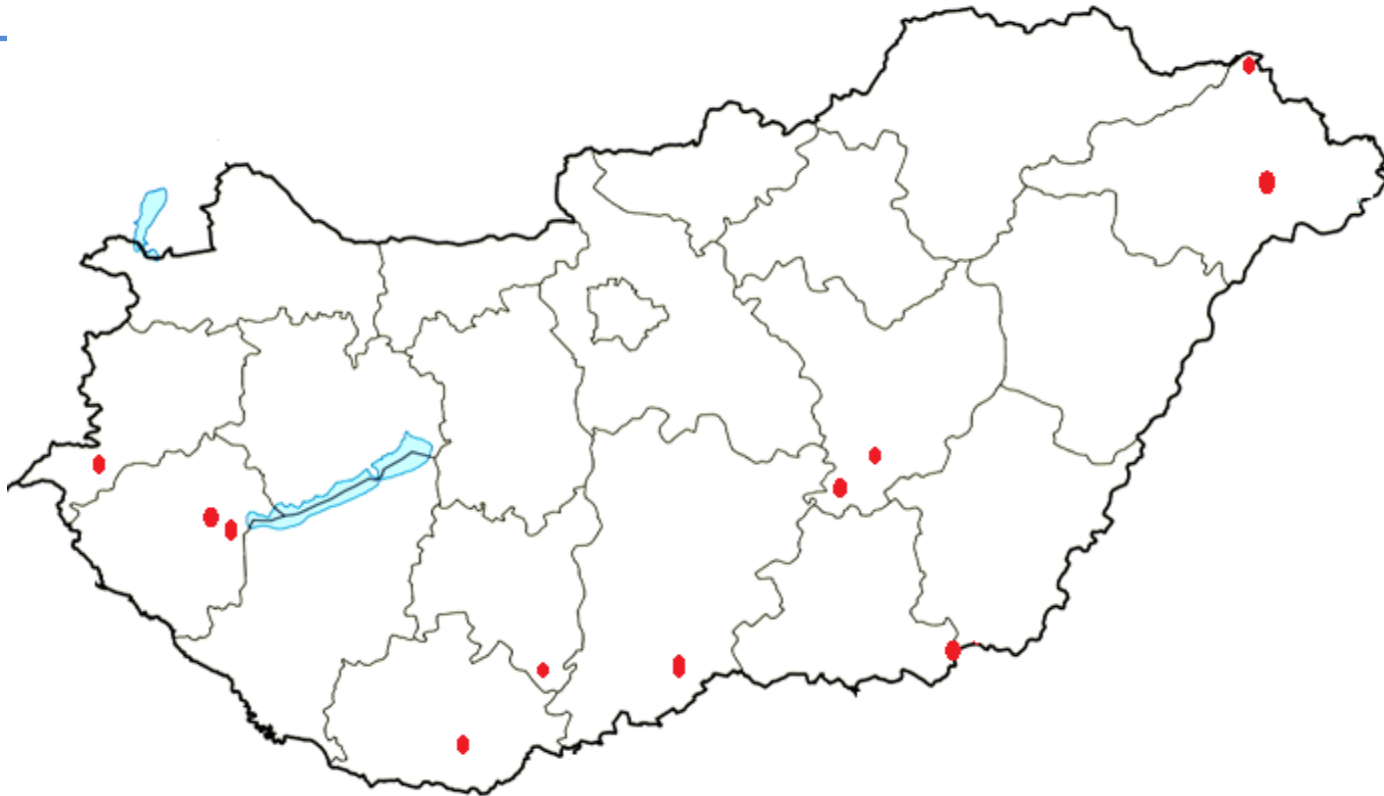

2016. I. negyedév

Szerződött települések száma – 76 db
Üzemeltett lámpatestek száma > 115.000 db

SISTRADE Közvilágítási lámpatest portfóliójának megoszlása fényforrás típusonként

LED-es közvilágítási lámpatestek üzemeltetési tapasztalatai

Közvilágítási hibabejelentések rendszerezése, azonosítása és kezelése

The screenshot shows a web browser window displaying the KOVIKA application. The browser tabs include 'nyilatkozat kérése - Kecskem...', 'Ahol megbecsülnek - Raiffeise...', and 'Hibalista'. The address bar shows 'https://kozvilaha.hu/modul/vallalkozo_hibalista'. The application header features a navigation menu with items: FŐOLDAL, HIBARÖGZÍTÉS, HIBALISTA, STATISZTIKA, SZERELŐ, BEÁLLÍTÁSOK, HELPDESK, FELHASZNÁLÓI KÉZIKÖNYV, NYILVÁNTARTÁSOK, and KILÉPÉS. Below the header, the user is identified as 'dr. Hamar Endre - SISTRADE Kft.' with the breadcrumb 'vállalkozó modul > hibalista > összesített hibalista'. The main content area is titled 'Hibák összesítő listája' for 'SISTRADE Kft. partnerkód: (Val-011)'. It includes a 'település' dropdown menu, a 'Kérem válasszon!' prompt, and filters for 'hibazonosító' and 'kif.-ben is'. A large world map is displayed with the text 'Kérem válasszon települést!' overlaid. The footer contains 'Copyright © HProg Bt. Kiadás: 3.0' and '2016.02.01.'. The Windows taskbar at the bottom shows the Start button, application icons, and system tray information including 'HU', '8:55', and '2016.02.01.'.